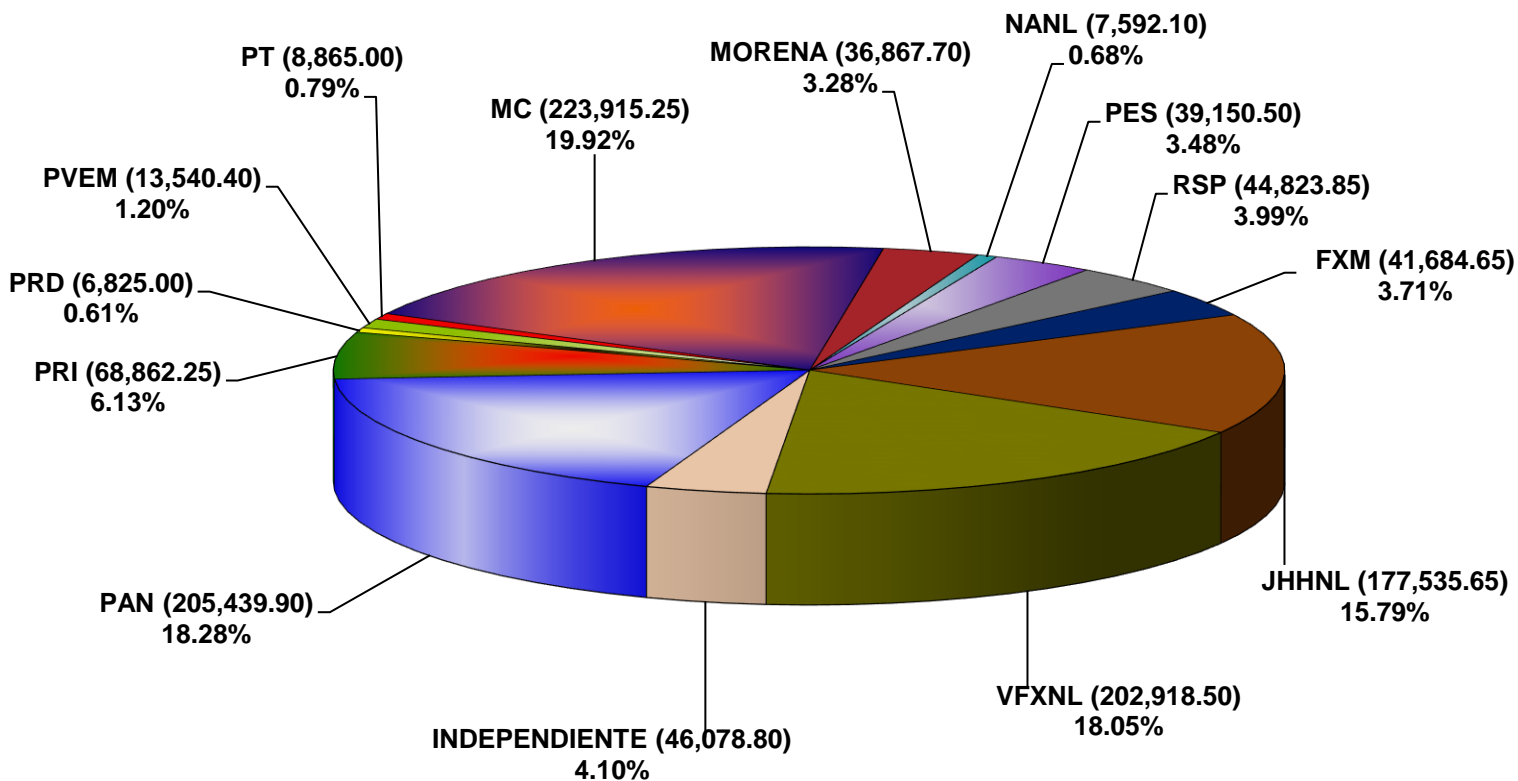

COMISIÓN ESTATAL ELECTORAL DE NUEVO LEÓN
PORCENTAJE Y ESPACIO TOTAL DEDICADO A CADA PARTIDO POLÍTICO EN PRENSA (CM2)
ACUMULADO DE MAYO DE 2021

COMISIÓN ESTATAL ELECTORAL DE NUEVO LEÓN
PORCENTAJE Y NÚMERO TOTAL DE NOTAS DEDICADAS A CADA PARTIDO POLÍTICO EN
PRENSA
ACUMULADO DE MAYO DE 2021

COMISIÓN ESTATAL ELECTORAL DE NUEVO LEÓN
TOTAL DE NOTAS DEDICADAS A CADA PARTIDO POLÍTICO POR GRUPO EDITORIAL
ACUMULADO DE MAYO DE 2021