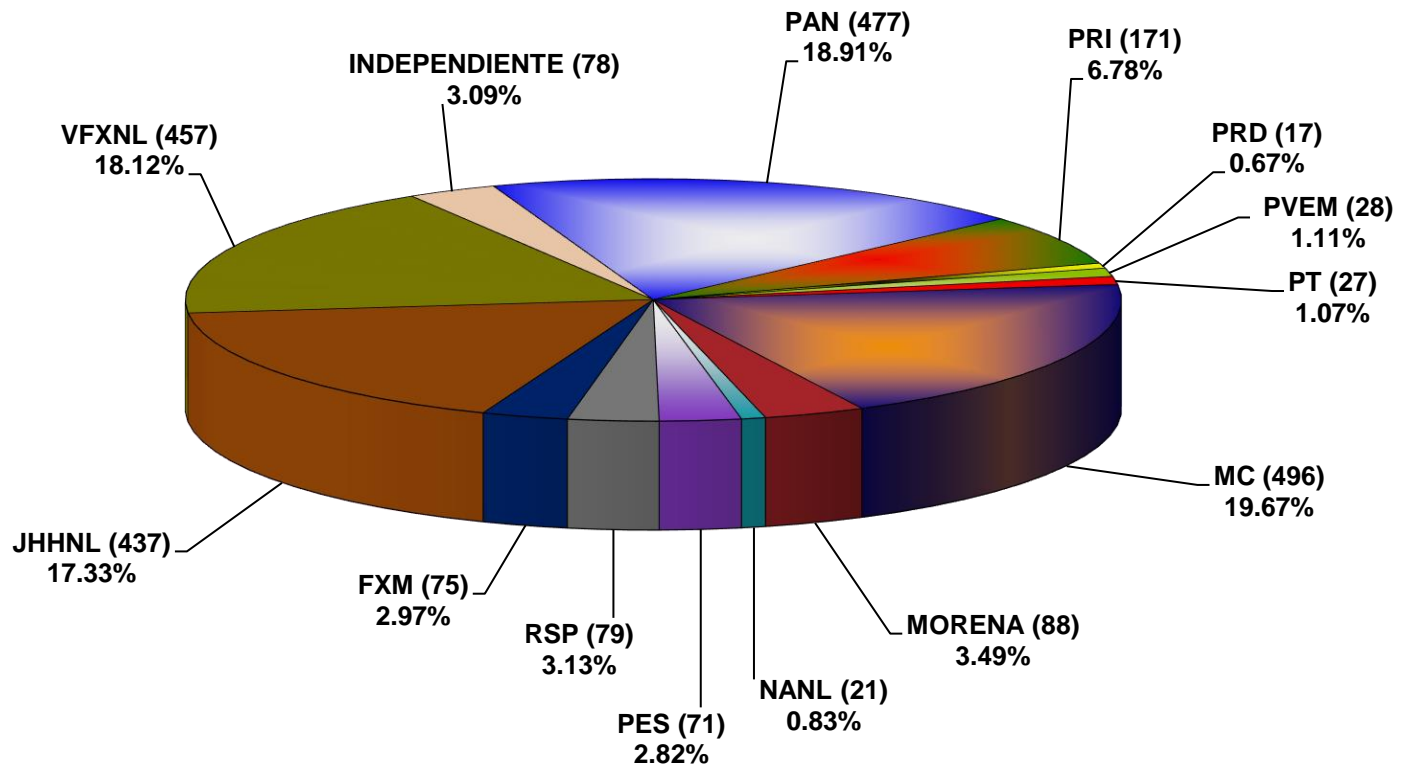

COMISIÓN ESTATAL ELECTORAL DE NUEVO LEÓN
PORCENTAJE Y ESPACIO TOTAL DEDICADO A CADA PARTIDO POLÍTICO EN PRENSA (CM2)
ACUMULADO DE MAYO DE 2021

COMISIÓN ESTATAL ELECTORAL DE NUEVO LEÓN
PORCENTAJE Y NÚMERO TOTAL DE NOTAS DEDICADAS A CADA PARTIDO POLÍTICO EN
PRENSA
ACUMULADO DE MAYO DE 2021

COMISIÓN ESTATAL ELECTORAL DE NUEVO LEÓN
TOTAL DE NOTAS DEDICADAS A CADA PARTIDO POLÍTICO POR GRUPO EDITORIAL
ACUMULADO DE MAYO DE 2021